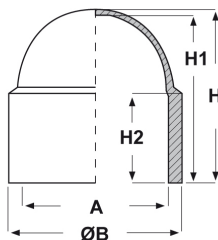

Cappucci a cappello copri-dado in polietilene

Cappucci a pressione copri dado

Cappucci a cappello copri-dado in polietilene

Caratteristiche

Questi cappucci sono rimovibili senza necessità di svitamento, offrono una protezione contro i fenomeni atmosferici, l'umidità e i colpi in genere.

Cod.	A (mm)	ØB (mm)	H (mm)	H1 (mm)	H2 (mm)	adatto a filetto metrico	esagono	Note	Confezione (pz)
1198701	6.9	9	8.3	7.5	3.5	4	7	-	1000
1198702	7.9	10.9	9.5	8.5	5.8	5	8	-	1000
1198703	9.8	12.9	13	12	6	6	10	*	1000
1198704	10.8	14.1	13	12	6.5	7	11	-	1000
1198705	12.8	16.8	15	14	9	8	13	-	500
1198706	16	21	20	-	9.6	10	-	*	1000
1198707	16.7	21.3	19.5	18.5	9	10	17	*	500
1198708	18	23	23	-	12	12	-	*	1000
1198709	18.7	23.6	21.5	20	11	12	19	*	500
1198710	21.7	27.5	24	22.5	12	14	22	-	1000
1198711	23.7	29.8	27	25.5	14	16	24	*	1000
1198712	26.8	34	33	29	15	18	27	-	1000
1198713	27	34	32	-	16	18	-	*	1000
1198714	29.8	37.7	33.2	31	17	20	30	-	900
1198715	31.8	39.7	36.2	34	19	22	32	-	400
1198716	35.8	44.4	39.2	38	20	24	36	-	500
1198717	40.8	50.1	46.5	44	23	27	41	-	350
1198718	45.8	55.9	51.5	49	25	30	46	-	250
1198719	49.8	60.5	55.5	53	27	33	50	-	150
1198720	54.8	67	59.5	57	30	36	55	-	125
1198721	59.7	72	62.5	60	38	39	60	-	125
1198722	63.7	76.5	65.5	63	42	42	65	-	125
1198723	69.7	85.5	75.5	73	38	45	70	-	60
1198724	75	91.6	81	78.5	41	48	75	-	50
1198725	80	98	86.2	83.4	43.5	52	80	-	50
1198726	85	104.2	91.6	88.6	48	56	85	-	50
1198727	95	116.7	105.5	102	55	64	95	-	50